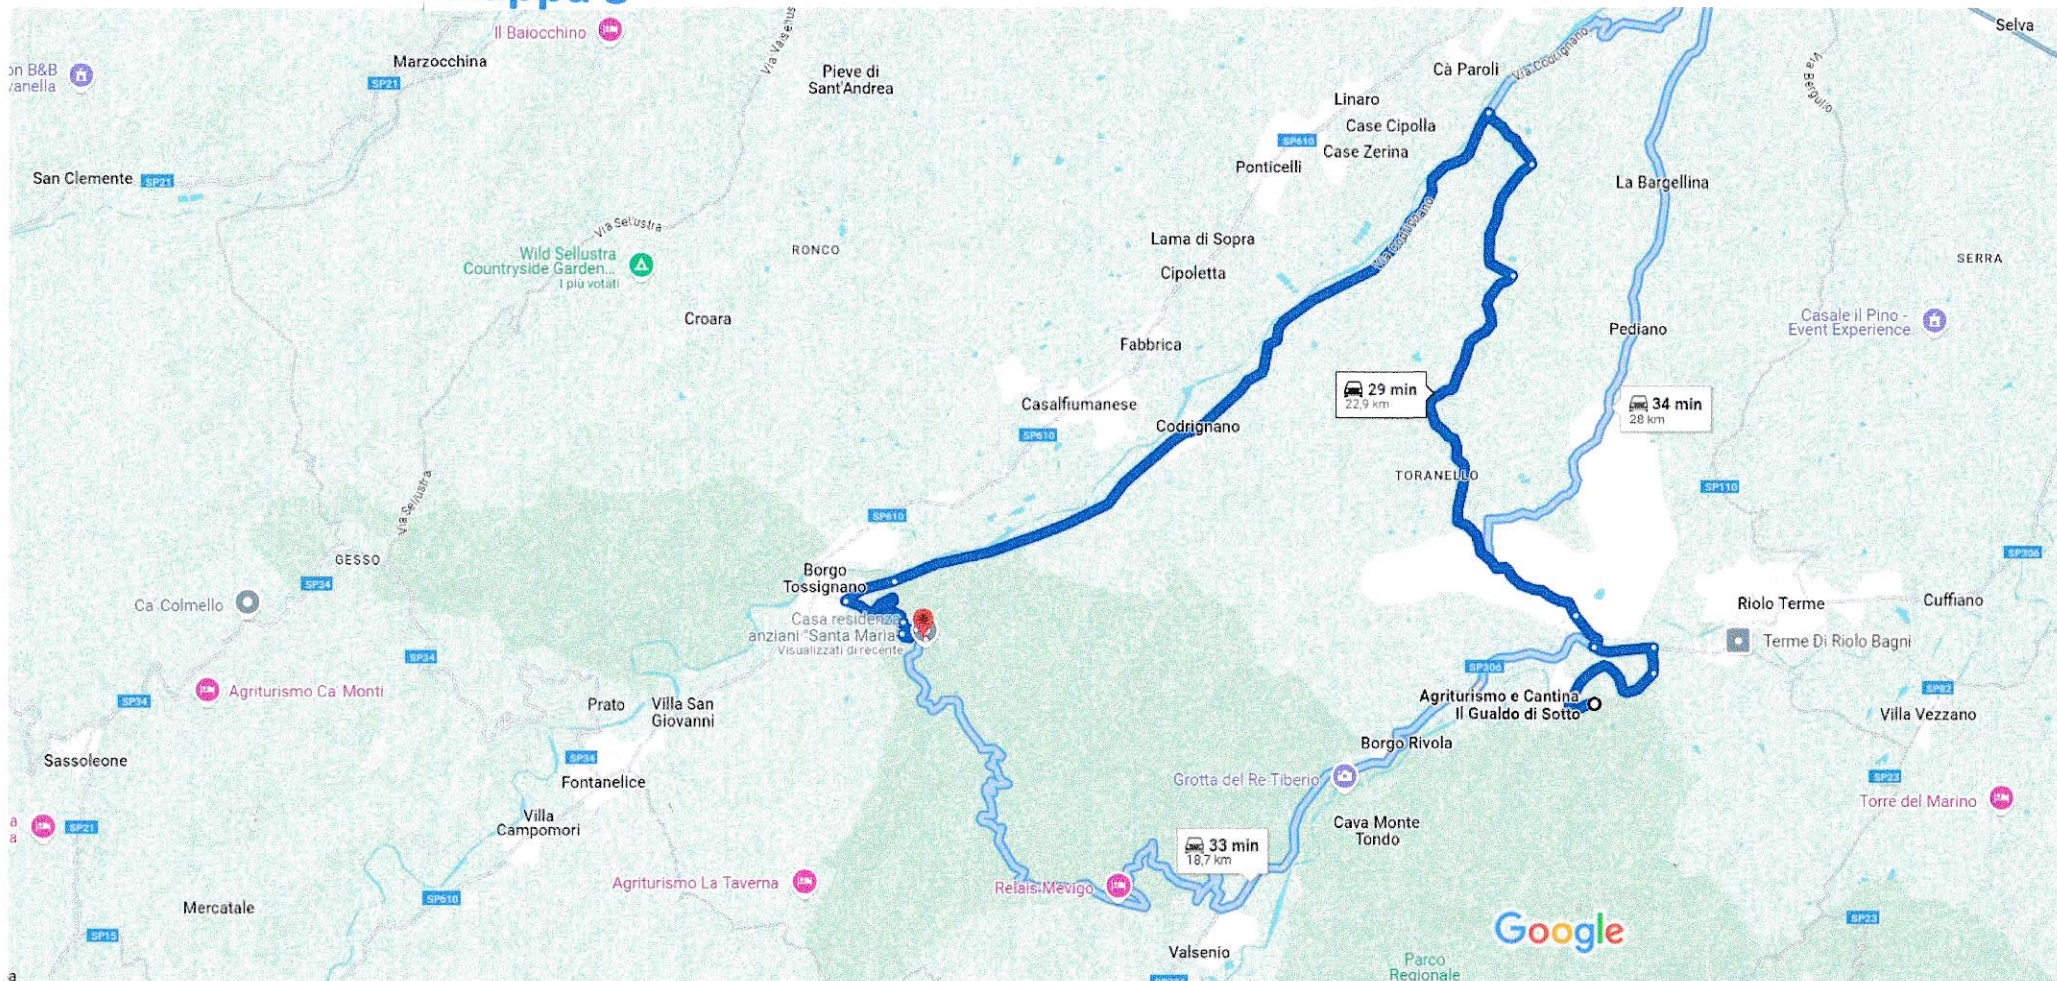

27 min

22,1 km

da Piazza Andrea Costa, 40021 Tossignano BO a Via Nuova, 1-13, 40021 Borgo Tossignano BO A piedi 300 m, 5 min

Mappa 2

Dati cartografici ©2025 Google 20 m

tramite Piazza Andrea Costa

5 min

300 m

In gran parte pianeggiante

Mappa 2 bis

Immagini ©2025 Airbus,Maxar Technologies,Dati cartografici ©2025 20 m

tramite Piazza Andrea Costa

5 min

300 m

In gran parte pianeggiante

da Agriturismo e Cantina Il Gualdo di Sotto, Via Gualdo, 2, 48025 Riolo Terme RA a Piazza Andrea Costa, 40021 Tossignano BO In auto 22,9 km, 29 min

Mappa 3

Dati cartografici ©2025 1 km

tramite Via Codrignano **29 min**
Percorso più veloce 22,9 km

tramite SP306 **33 min**

da Agriturismo e Cantina Il Gualdo di Sotto, Via Gualdo, 2, 48025 Riolo Terme RA a Grotta del Re Tiberio, Località, 48010 Borgo Rivola RA In auto 7,6 km, 12 min

Mappa 4

Dati cartografici ©2025 200 m

tramite Via Firenze/SP306

12 min

Percorso più veloce

7,6 km