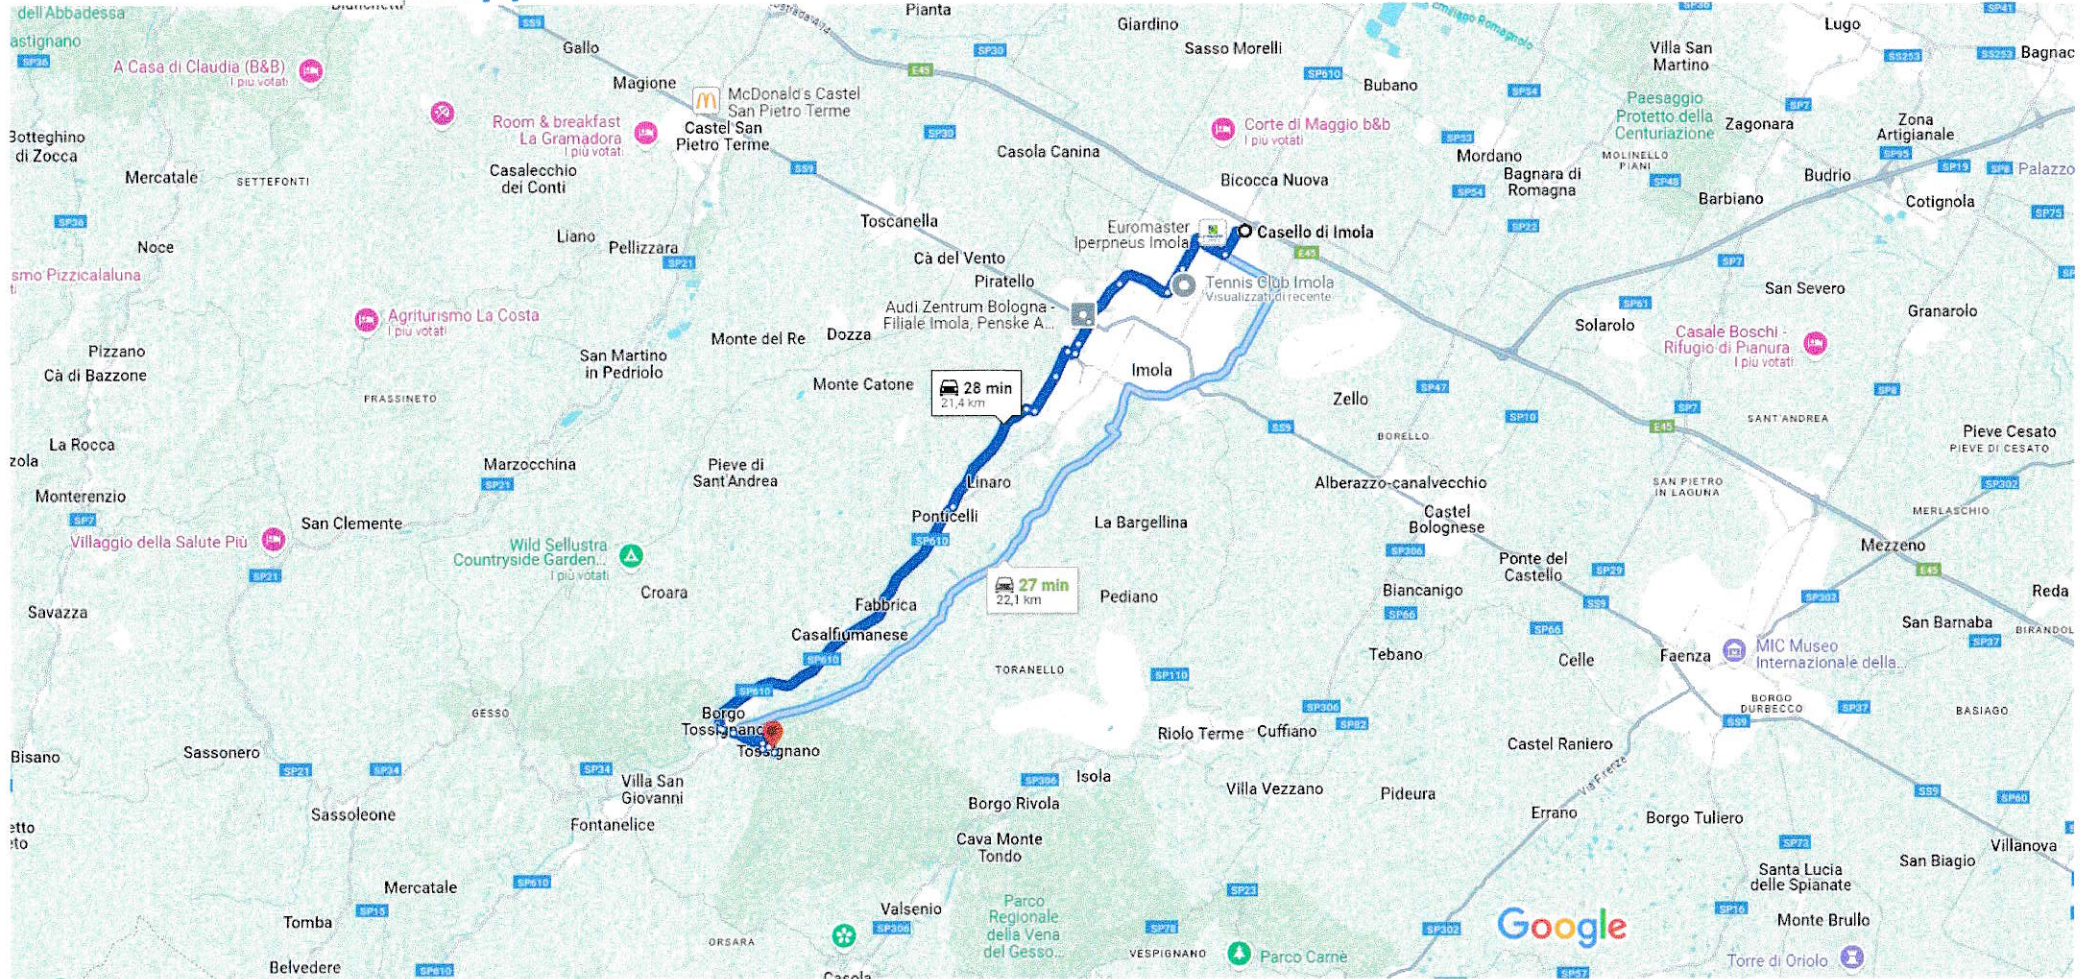

da Casello di Imola, Unnamed Road,40026, Imola BO a Piazza Andrea Costa, 40021 Tossignano BO In auto 21,4 km, 28 min

Mappa 1

Dati cartografici ©2025 Google 2 km

tramite Via Codrignano

Percorso più veloce, traffico regolare

27 min

22,1 km

da Piazza Andrea Costa, 40021 Tossignano BO a Via Nuova, 1-13, 40021 Borgo Tossignano BO A piedi 300 m, 5 min

Mappa 2

Dati cartografici ©2025 Google 20 m

tramite Piazza Andrea Costa

5 min

300 m

Mappa 3

Dati cartografici ©2025 1 km

tramite Via Codrignano **29 min**
Percorso più veloce 22,9 km

tramite SP306 **33 min**

da Agriturismo e Cantina Il Gualdo di Sotto, Via Gualdo, 2, 48025 Riolo Terme RA a Grotta del Re Tiberio, Località, 48010 Borgo Rivola RA In auto 7,6 km, 12 min

Mappa 4

Dati cartografici ©2025 200 m

tramite Via Firenze/SP306

12 min

Percorso più veloce

7,6 km