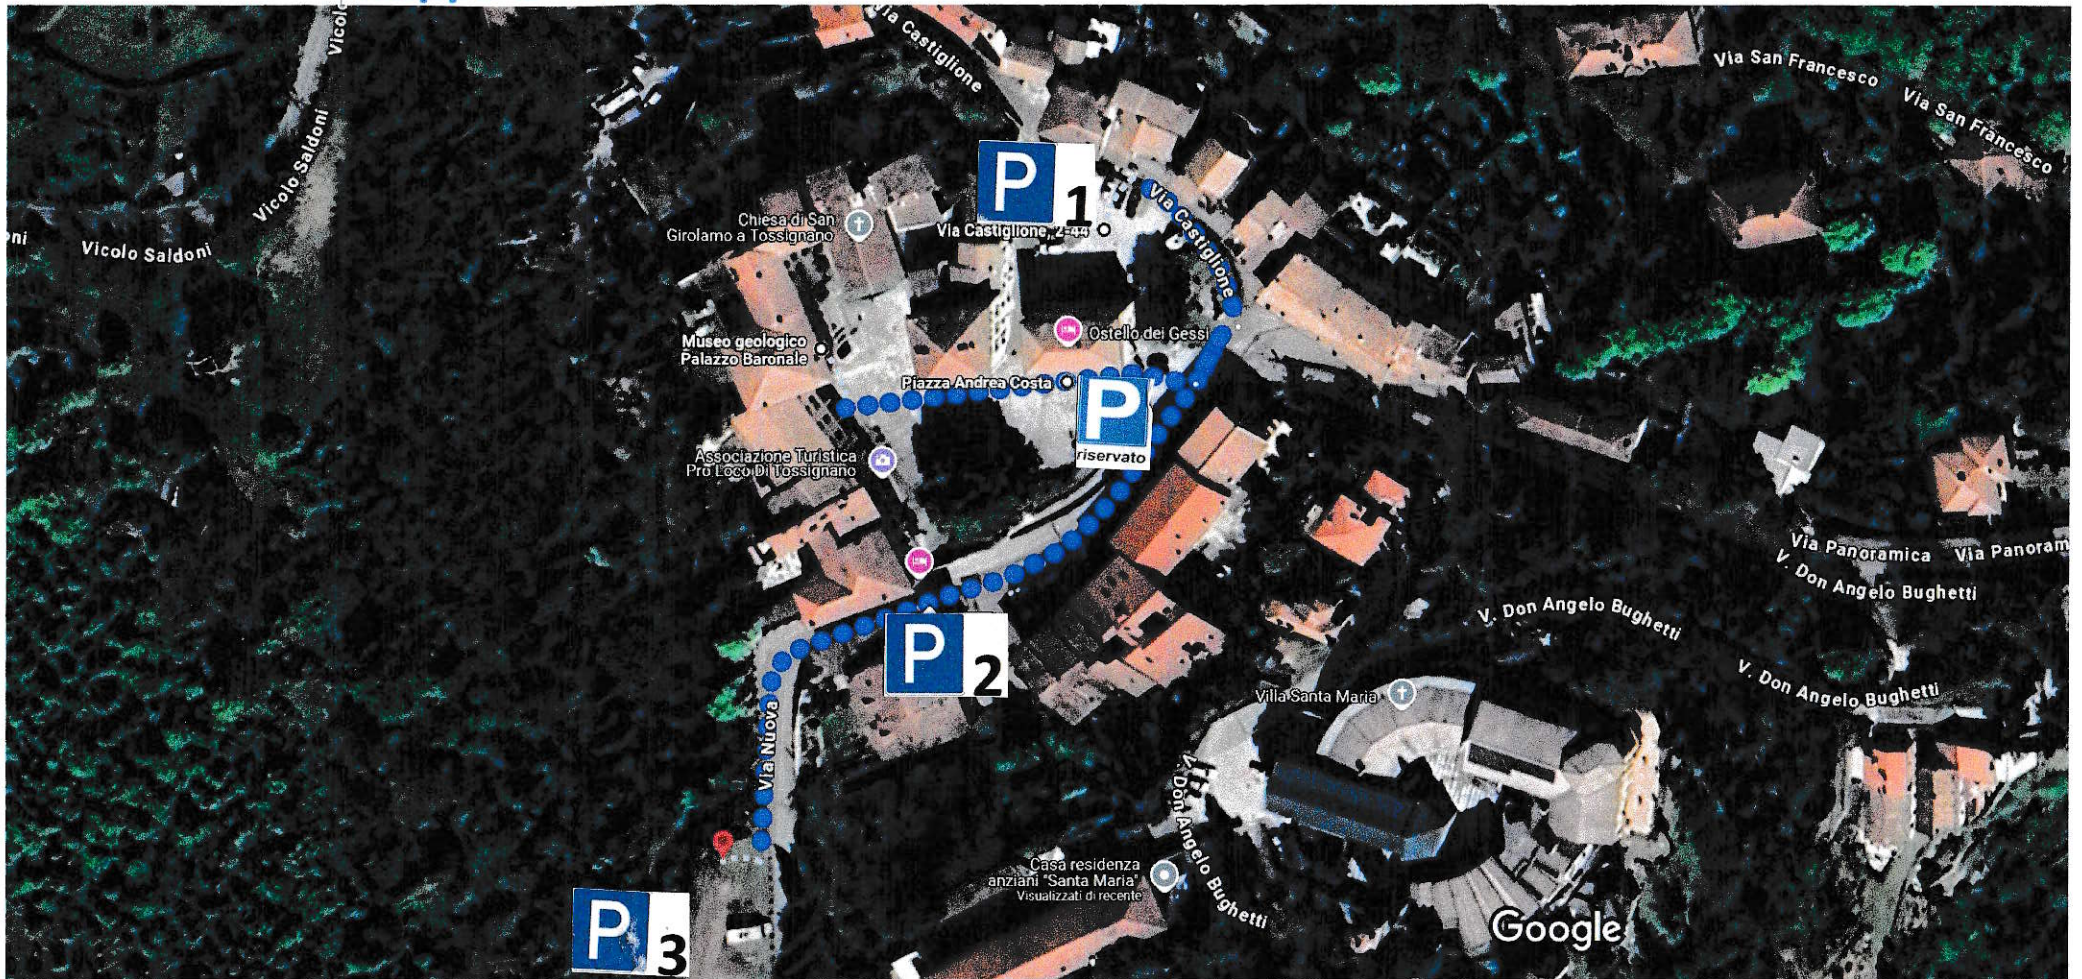

27 min

22,1 km

da Piazza Andrea Costa, 40021 Tossignano BO a Via Nuova, 1-13, 40021 Borgo Tossignano BO A piedi 300 m, 5 min

Mappa 2

Dati cartografici ©2025 Google 20 m

tramite Piazza Andrea Costa

5 min

300 m

In gran parte pianeggiante

Mappa 2 bis

Immagini ©2025 Airbus,Maxar Technologies,Dati cartografici ©2025 20 m

tramite Piazza Andrea Costa

5 min

300 m

In gran parte pianeggiante

da Agriturismo e Cantina Il Gualdo di Sotto, Via Gualdo, 2, 48025 Riolo Terme RA a Piazza Andrea Costa, 40021 Tossignano BO In auto 22,9 km, 29 min

Mappa 3

Dati cartografici ©2025 1 km

tramite Via Codrignano **29 min**
Percorso più veloce 22,9 km

tramite SP306 **33 min**

da Agriturismo e Cantina Il Gualdo di Sotto, Via Gualdo, 2, 48025 Riolo Terme RA a Grotta del Re Tiberio, Località, 48010 Borgo Rivola RA In auto 7,6 km, 12 min

Mappa 4

Dati cartografici ©2025 200 m

tramite Via Firenze/SP306

12 min

Percorso più veloce

7,6 km